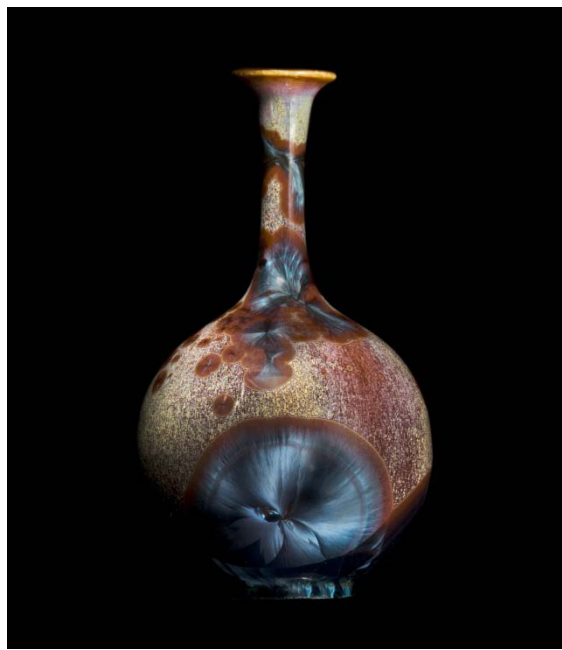

CASAL
VALLROMANES

A C T I V I T A T S

EXPOSICIÓ

Ceràmica

La màgia dels esmalts cristal.lins

Jörg Baumöller

Del 13 de desembre 2013 al 31 de gener 2014
Inauguració: 13 de desembre- 20h

AJUNTAMENT de VALLROMANES
REGIDORIA de CULTURA